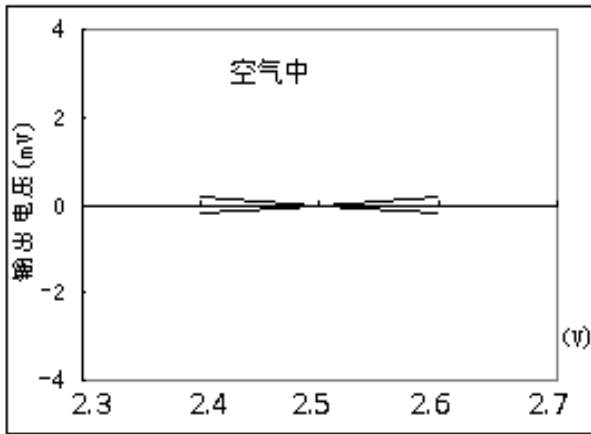

MC109

1.3

2014-05-01

Zhengzhou Winsen Electronic Technology Co., Ltd

- 
- 
- 
- 
- 
- 
- 
- 
- 
- 

: 299  
: 0371-60932955/60932966/60932977  
: 0371-60932988  
wi nsensor  
E-mail : sales@wi nsensor . com  
Http : //www . wi nsensor . com