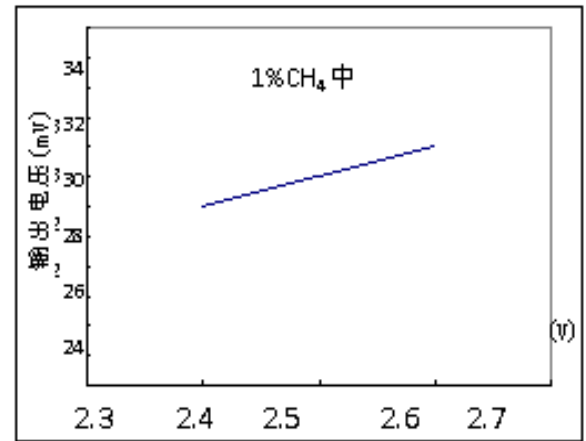

MC109

1.3

2014-05-01

Zhengzhou Winsen Electronic Technology Co., Ltd

- 
- 
- 
- 
- 
- 
- 
- 
- 
- 

: 299  
: 0371-60932955/60932966/60932977  
: 0371-60932988  
wi nsensor  
E-mail : sales@wi nsensor . com  
Http : //www . wi nsensor . com