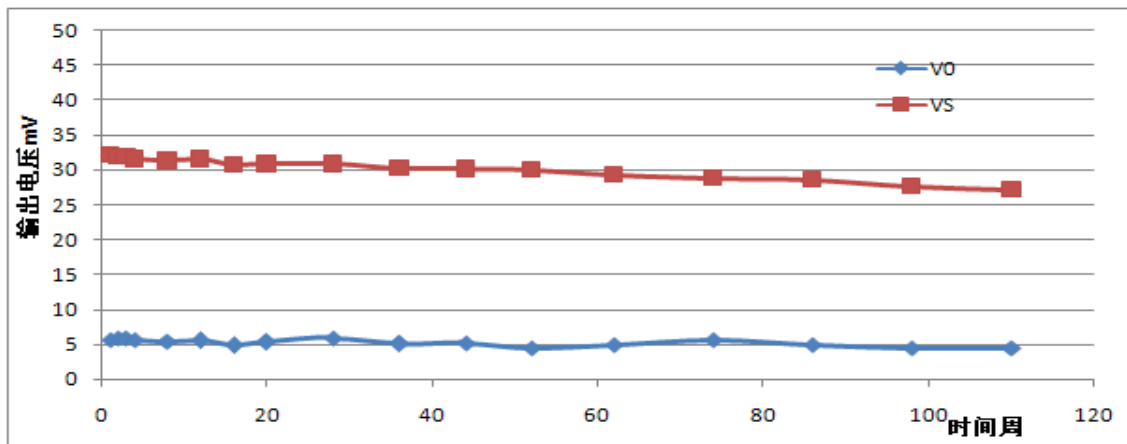

MC109

1.3

2014-05-01

Zhengzhou Winsen Electronic Technology Co., Ltd

- 
- 
- 
- 
- 
- 
- 
- 
- 
- 

: 299  
: 0371-60932955/60932966/60932977  
: 0371-60932988  
wi nsensor  
E-mail : sales@wi nsensor . com  
Http : //www . wi nsensor . com