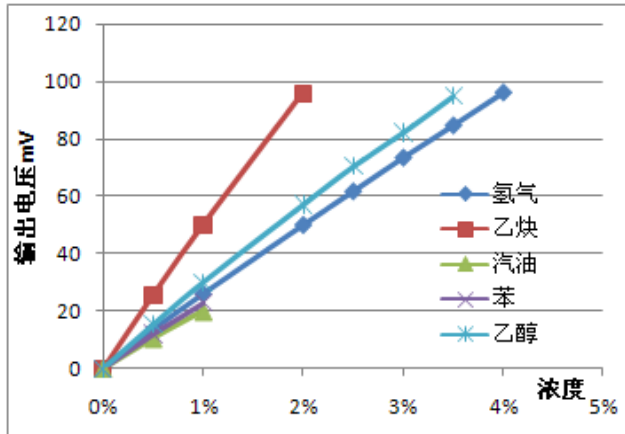

MC109

1.3

2014-05-01

Zhengzhou Winsen Electronic Technology Co., Ltd

- 
- 
- 
- 
- 
- 
- 
- 
- 
- 

: 299  
: 0371-60932955/60932966/60932977  
: 0371-60932988  
wi nsensor  
E-mail : sales@wi nsensor . com  
Http : //www . wi nsensor . com