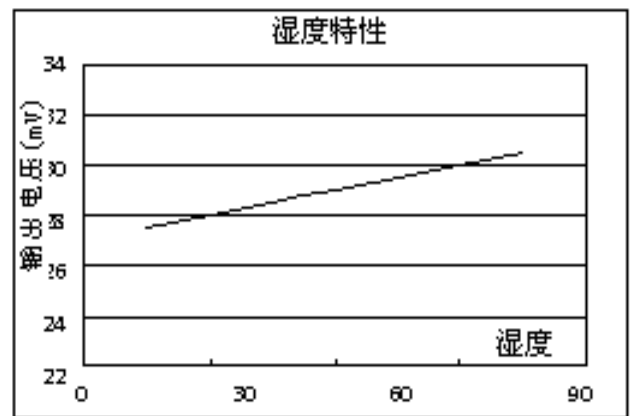

MC109

1.3

2014-05-01

Zhengzhou Winsen Electronic Technology Co., Ltd

- 
- 
- 
- 
- 
- 
- 
- 
- 
- 

: 299  
: 0371-60932955/60932966/60932977  
: 0371-60932988  
wi nsensor  
E-mail : sales@wi nsensor . com  
Http : //www . wi nsensor . com