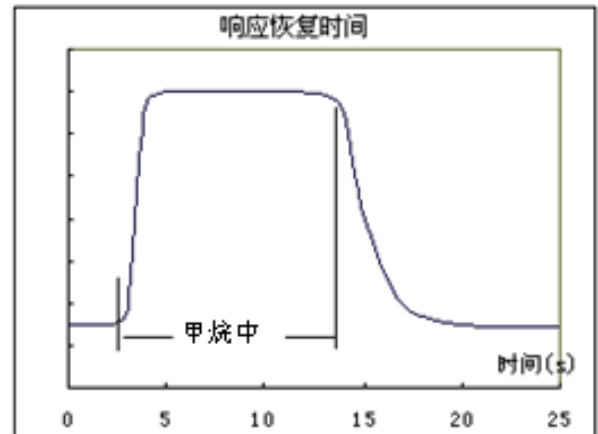

MC109

1.3

2014-05-01

Zhengzhou Winsen Electronic Technology Co., Ltd

- 
- 
- 
- 
- 
- 
- 
- 
- 
- 

: 299  
: 0371-60932955/60932966/60932977  
: 0371-60932988  
wi nsensor  
E-mail : sales@wi nsensor . com  
Http : //www . wi nsensor . com