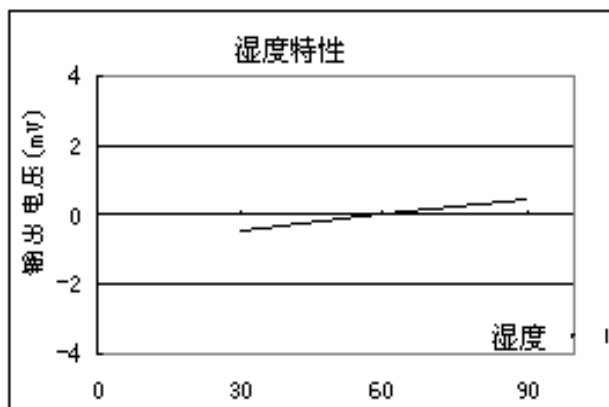

MC109

1.3

2014-05-01

Zhengzhou Winsen Electronic Technology Co., Ltd

- 
- 
- 
- 
- 
- 
- 
- 
- 
- 

: 299  
: 0371-60932955/60932966/60932977  
: 0371-60932988  
wi nsensor  
E-mail : sales@wi nsensor . com  
Http : //www . wi nsensor . com