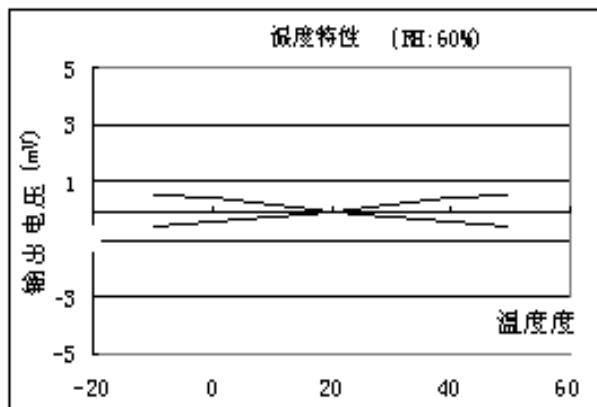

MC109

1.3

2014-05-01

Zhengzhou Winsen Electronic Technology Co., Ltd

- 
- 
- 
- 
- 
- 
- 
- 
- 
- 

: 299  
: 0371-60932955/60932966/60932977  
: 0371-60932988  
wi nsensor  
E-mail : sales@wi nsensor . com  
Http : //www . wi nsensor . com