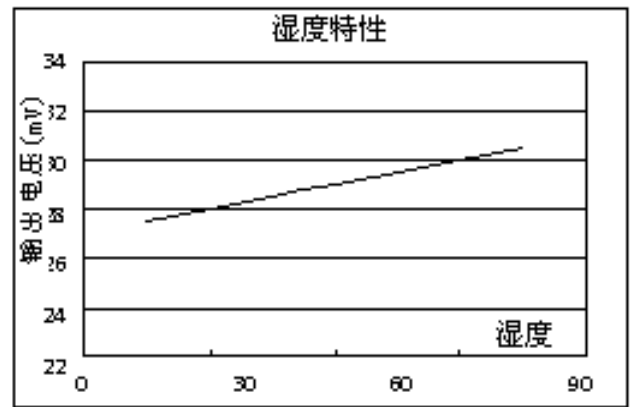

MC109

1.3

2014-05-01

Zhengzhou Winsen Electronic Technology Co., Ltd

- 
- 
- 
- 
- 
- 
- 
- 
- 
- 

: 299  
: 0371-60932955/60932966/60932977  
: 0371-60932988  
wi nsensor  
E-mail : sales@wi nsensor . com  
Http : //www . wi nsensor . com